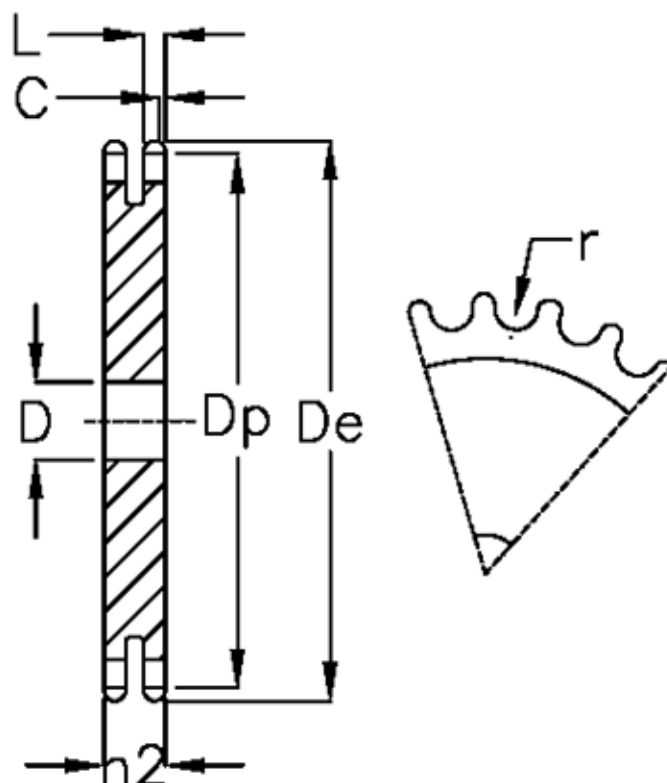

Varenummer: 616022012019
Beskrivelse: Pladehjul 32 B-2 Z=19 duplex

Mål

Antal tænder	= 19	L = 28.8
C	= 6	r = 29.21
D	= 30	
De	= 329.1	
Dp	= 308.66	
For kædebetegnelse	= 32 B-2	
For kæde størrelse	= 2 x 1 1/4	
h2	= 87.4	